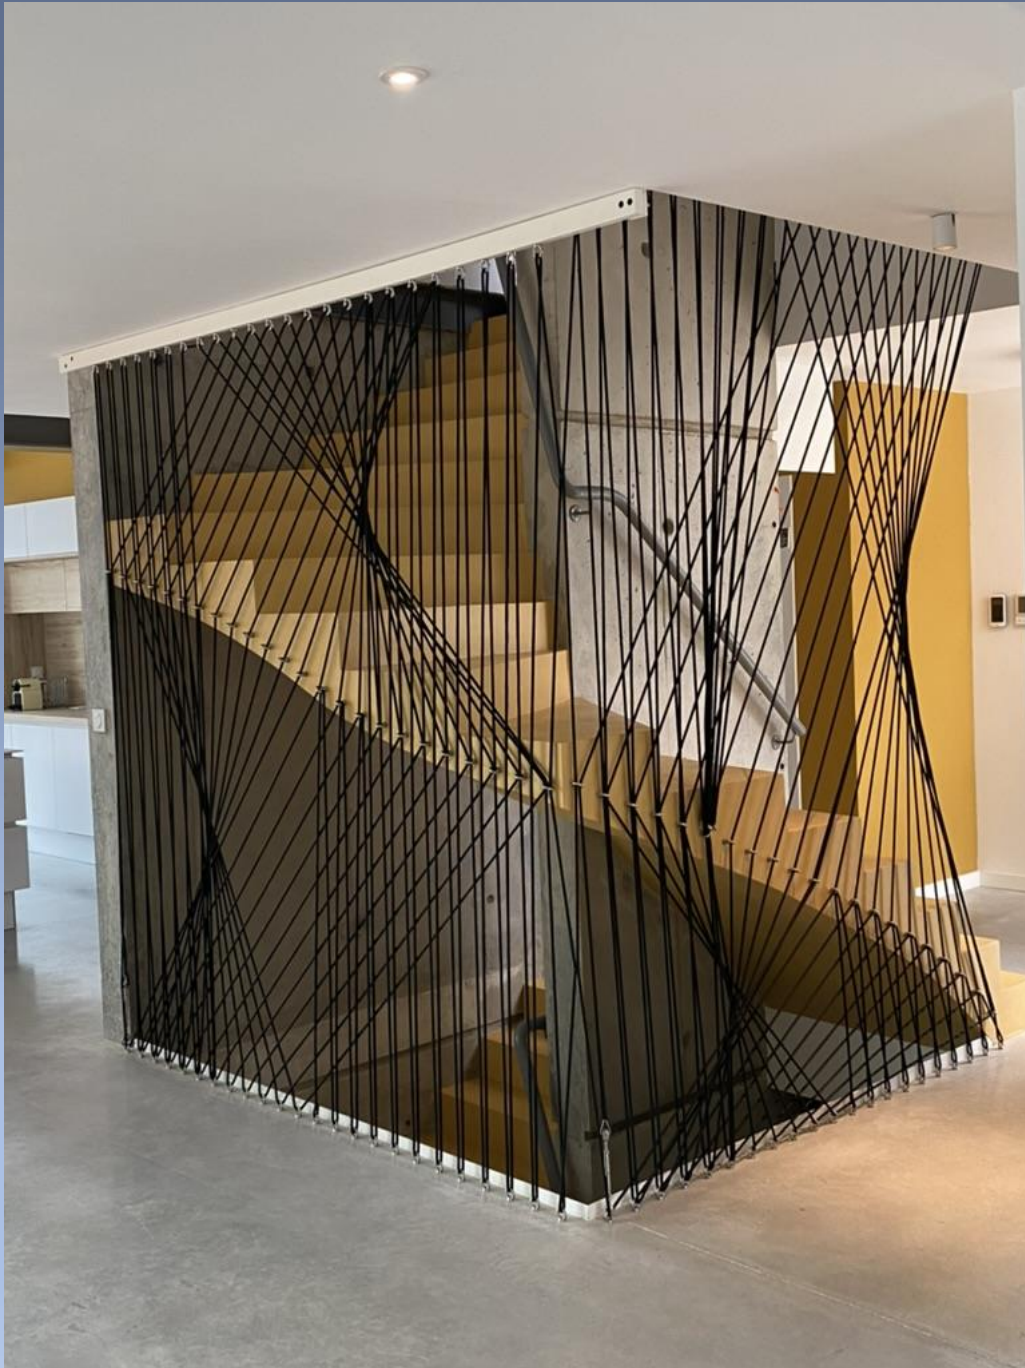

Modèle verre sur rail sur acrotère. Rail aluminium anodisé, verre feuilleté trempé
Option 1/2 couvertines aluminium de finition

Modèle verre sur rail sur acrotère. Rail aluminium anodisé, verre feuilleté trempé
Option 1/2 couvertines aluminium de finition

Elément décoratif Tressage Cordage

Inox Verre sous Main Courante

Élément décoratif Tressage Cordage

Élément décoratif Tressage Cordage

Modèle Verre sur Pinces

Barrière Piscine Aluminium

Allège fenêtre Verre feuilleté trempé – Longueur jusqu'à 2 mètres