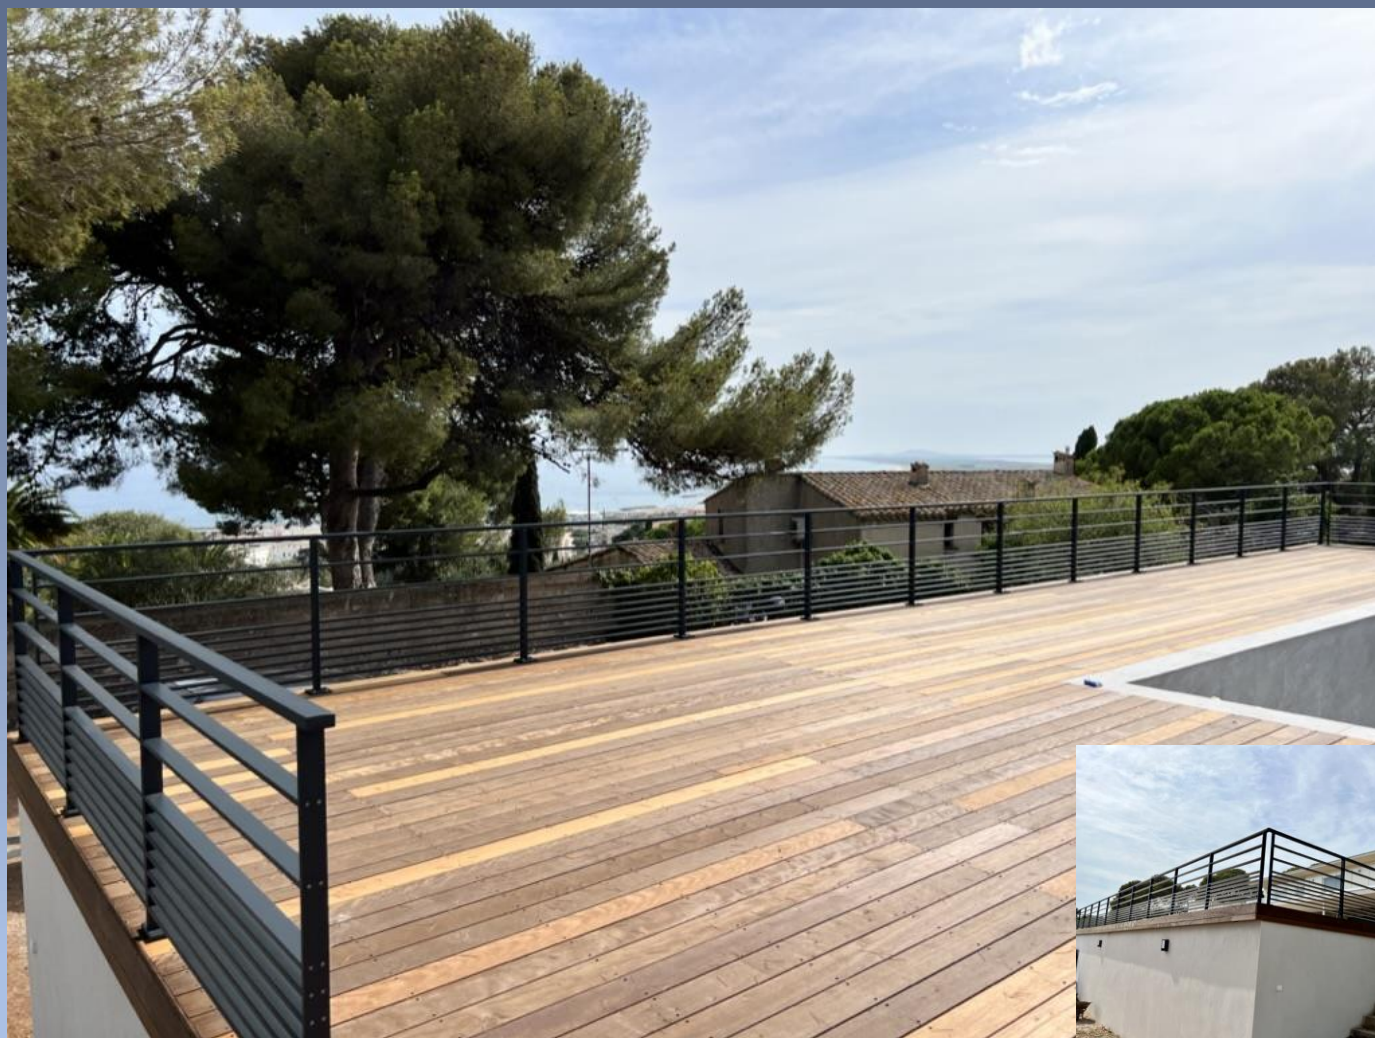

Modèle Aluminium type Pont de bateau – Thermo laquage garantie 25 ans
Pose sur terrasse bois